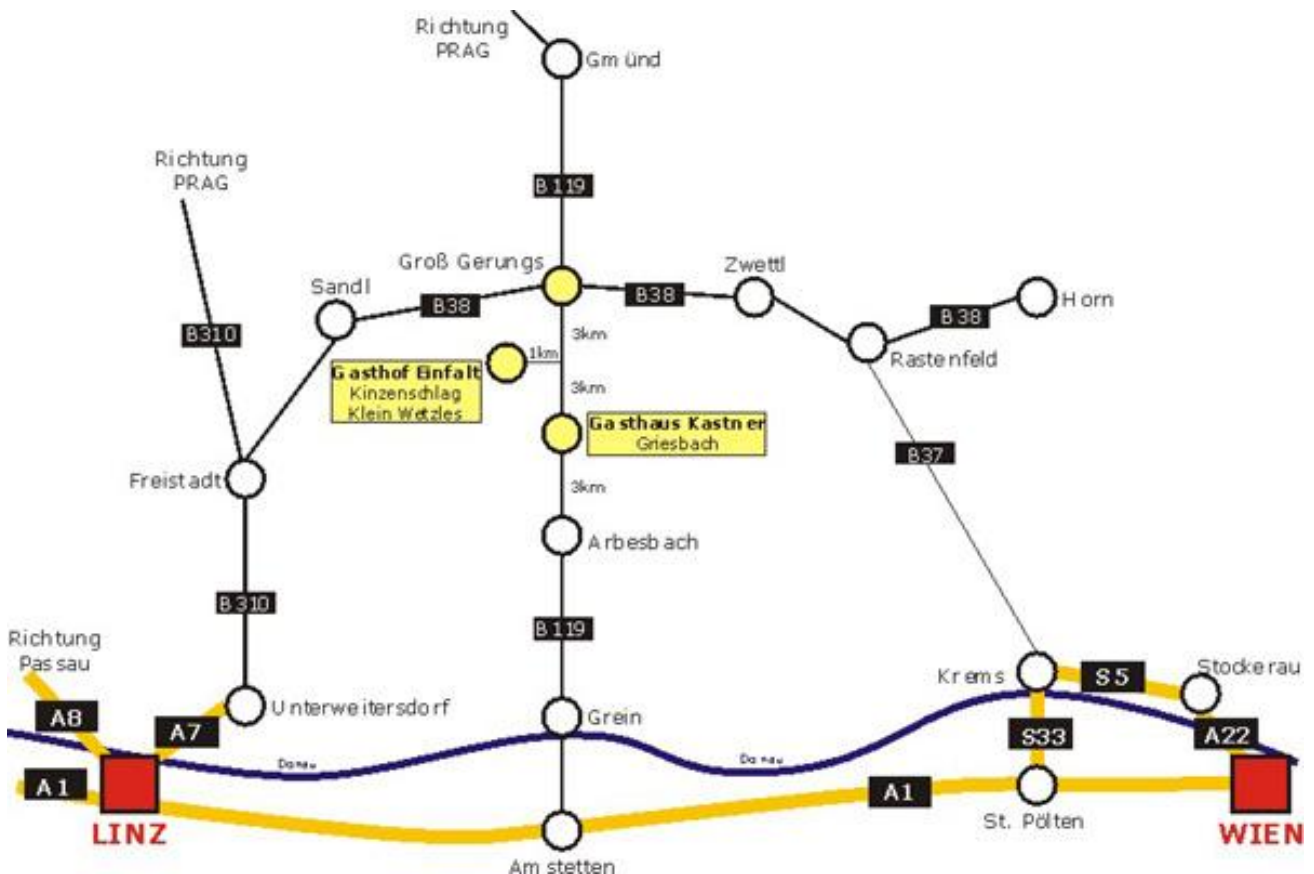

### AUTO von Linz

A7 Mühlkreisautobahn bis zum Autobahnende (Unterweikersdorf) - (Richtung Freistadt B310) - Freistadt - (Richtung Sandl B38) - Sandl - Karlstift - Groß Gerungs - (Am Hauptplatz rechts Richtung Arbesbach B119) - Klein Gundholz - **Griesbach**

**Klein Wetzles:** Nach der Ortschaft Klein Gundholz ca. nach 500 Metern rechts - 1km Richtung Klein Wetzles (Fahrtstrecke gesamt ca. 80 km)

### AUTO von Wien (Variante 1):

A1 bis St. Pölten - S33 bis Krems - B37 bis Rastendorf - B38 bis Zwettl - Groß Gerungs - (Am Hauptplatz links Richtung Arbesbach B119) - Klein Gundholz - **Griesbach**

**Klein Wetzles:** Nach der Ortschaft Klein Gundholz ca. nach 500 Metern rechts - 1km Richtung Klein Wetzles (Fahrtstrecke gesamt ca. 150 km)

### AUTO von Wien (Variante 2):

A22 bis Stockerau - S5 bis Krems - B37 bis Rastendorf - B38 bis Zwettl - Groß Gerungs - (Am Hauptplatz links Richtung Arbesbach B119) - Klein Gundholz - **Griesbach**

**Klein Wetzles:** Nach der Ortschaft Klein Gundholz ca. nach 500 Metern rechts - 1km Richtung Klein Wetzles (Fahrtstrecke gesamt ca. 140 km)