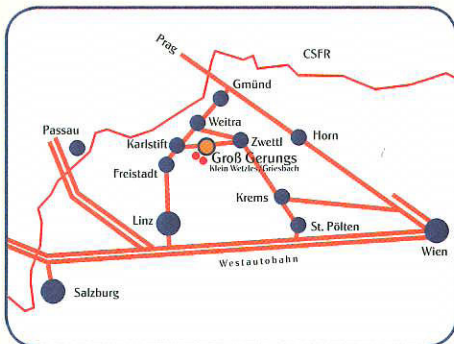

# GERUNGSER Hochplateau-Loipen

**AktivWelt FREIWALD**

Hochplateau: Waldviertel - Mühlviertel - Südböhmen

Mein Langlaufelderorado!

## Legende:

- 47 10,0 km Loipe Klein Wetzles (P)
- 47a 3,5 km Loipe Antenfeinhöfen (P)
- 48 7,0 km Loipe Klein Wetzles (P)
- 49 5,0 km Loipe Klein Wetzles (P)
- 49a 3,0 km Panoramaloipe (P+S)
- 50 2,0 km Loipe Klein Wetzles (P)
- 51 3,0 km Familien u. Skaterloipe (P+S)
- 52 2,0 km Loipe Griesbach (P)
- 53 5,0 km Loipe Griesbach (P)
- 54 10,0 km Loipe Griesbach (P)
- 55 3,0 km Skaterloipe (S)
- 56 22,0 km Klein Wetzles - Griesbach (P)

P: Parallel-Loipe, S: Skating-Loipe

## Strecken- und Höhenprofile: