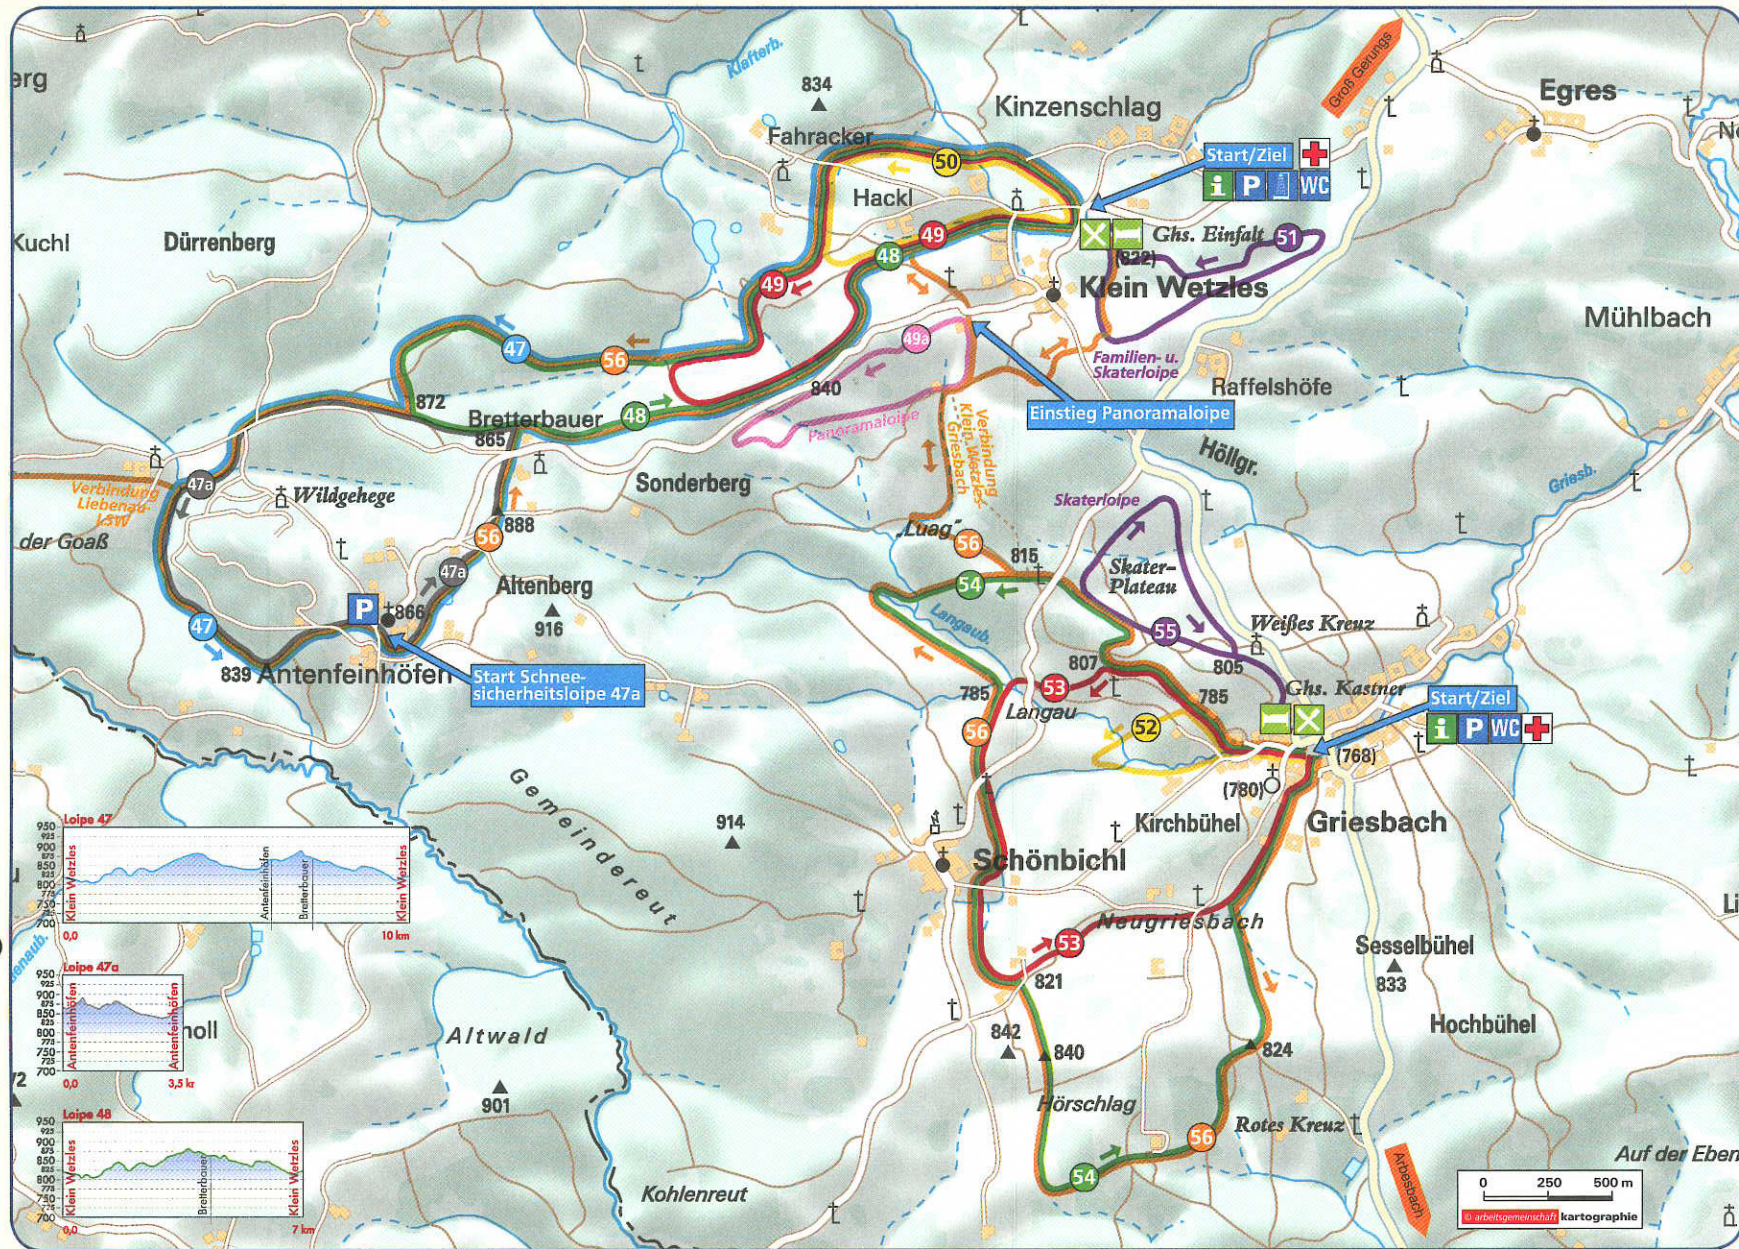

# GERUNGSER Hochplateau-Loipen

**AktivWelt FREIWALD**

Hochplateau: Waldviertel - Mühlviertel - Südböhmen

Mein Langlaufelderorado!

## Legende:

- 47 10,0 km Loipe Klein Wetzles (P)
- 47a 3,5 km Loipe Antenfeinhöfen (P)
- 48 7,0 km Loipe Klein Wetzles (P)
- 49 5,0 km Loipe Klein Wetzles (P)
- 49a 3,0 km Panoramaloipe (P+S)
- 50 2,0 km Loipe Klein Wetzles (P)
- 51 3,0 km Familien u. Skaterloipe (P+S)
- 52 2,0 km Loipe Griesbach (P)
- 53 5,0 km Loipe Griesbach (P)
- 54 10,0 km Loipe Griesbach (P)
- 55 3,0 km Skaterloipe (S)
- 56 22,0 km Klein Wetzles - Griesbach (P)

P: Parallel-Loipe, S: Skating-Loipe

## Strecken- und Höhenprofile: